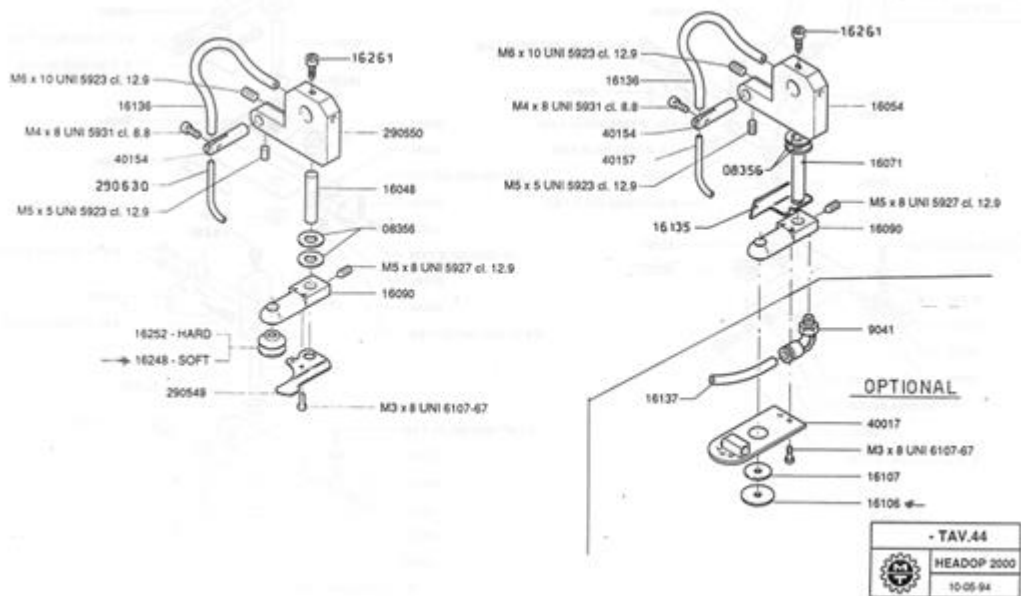

Seguem as informações solicitadas e disponíveis para a gestão.

ASTRONIC 180 - 150095 140095

- 100 UND - VENTOSA – COD. 16248 SOFT

Seguem a imagem e as medidas da ventosa.

Ventosa sanfonada 20 x 12 x 6 mm (base x altura x furo) silicone

Müller Martini 3006/20 (COLEIRO) - 99.33611

- VENTOSA (SUPORTE CHUPETA 6/15X105)
Essa ventosa é para a máquina de cola e não a de grampo como o fornecedor citou no e-mail anterior. As medidas estão destacadas na descrição da peça.

31	302/1900)	3000.1101.4	- 99.33611	1	13.09.07/A
32	VENTOSA (SUPORTE CHUPETA 6/15X105)	201.904	- 99.33611	90	20.90.01A
	ADANILIA / CILINDRO DE		Müller Martini 3006/20		

Gummissauger für Müller-Martini-Maschinen

20.90.01A

Rubber-Sucker for Müller-Martini-Machines

Sucettes caoutchouc pour machines Müller-Martini

 020.1901	 020.1902	 020.1903	 020.1904	 020.1905
 020.1906	 020.1907	 020.1908	 020.1909	 020.1910
 020.1912	 020.1913	 020.1914	 020.1918	 020.1919
 020.1920	 020.1924	 3663.1004.4		